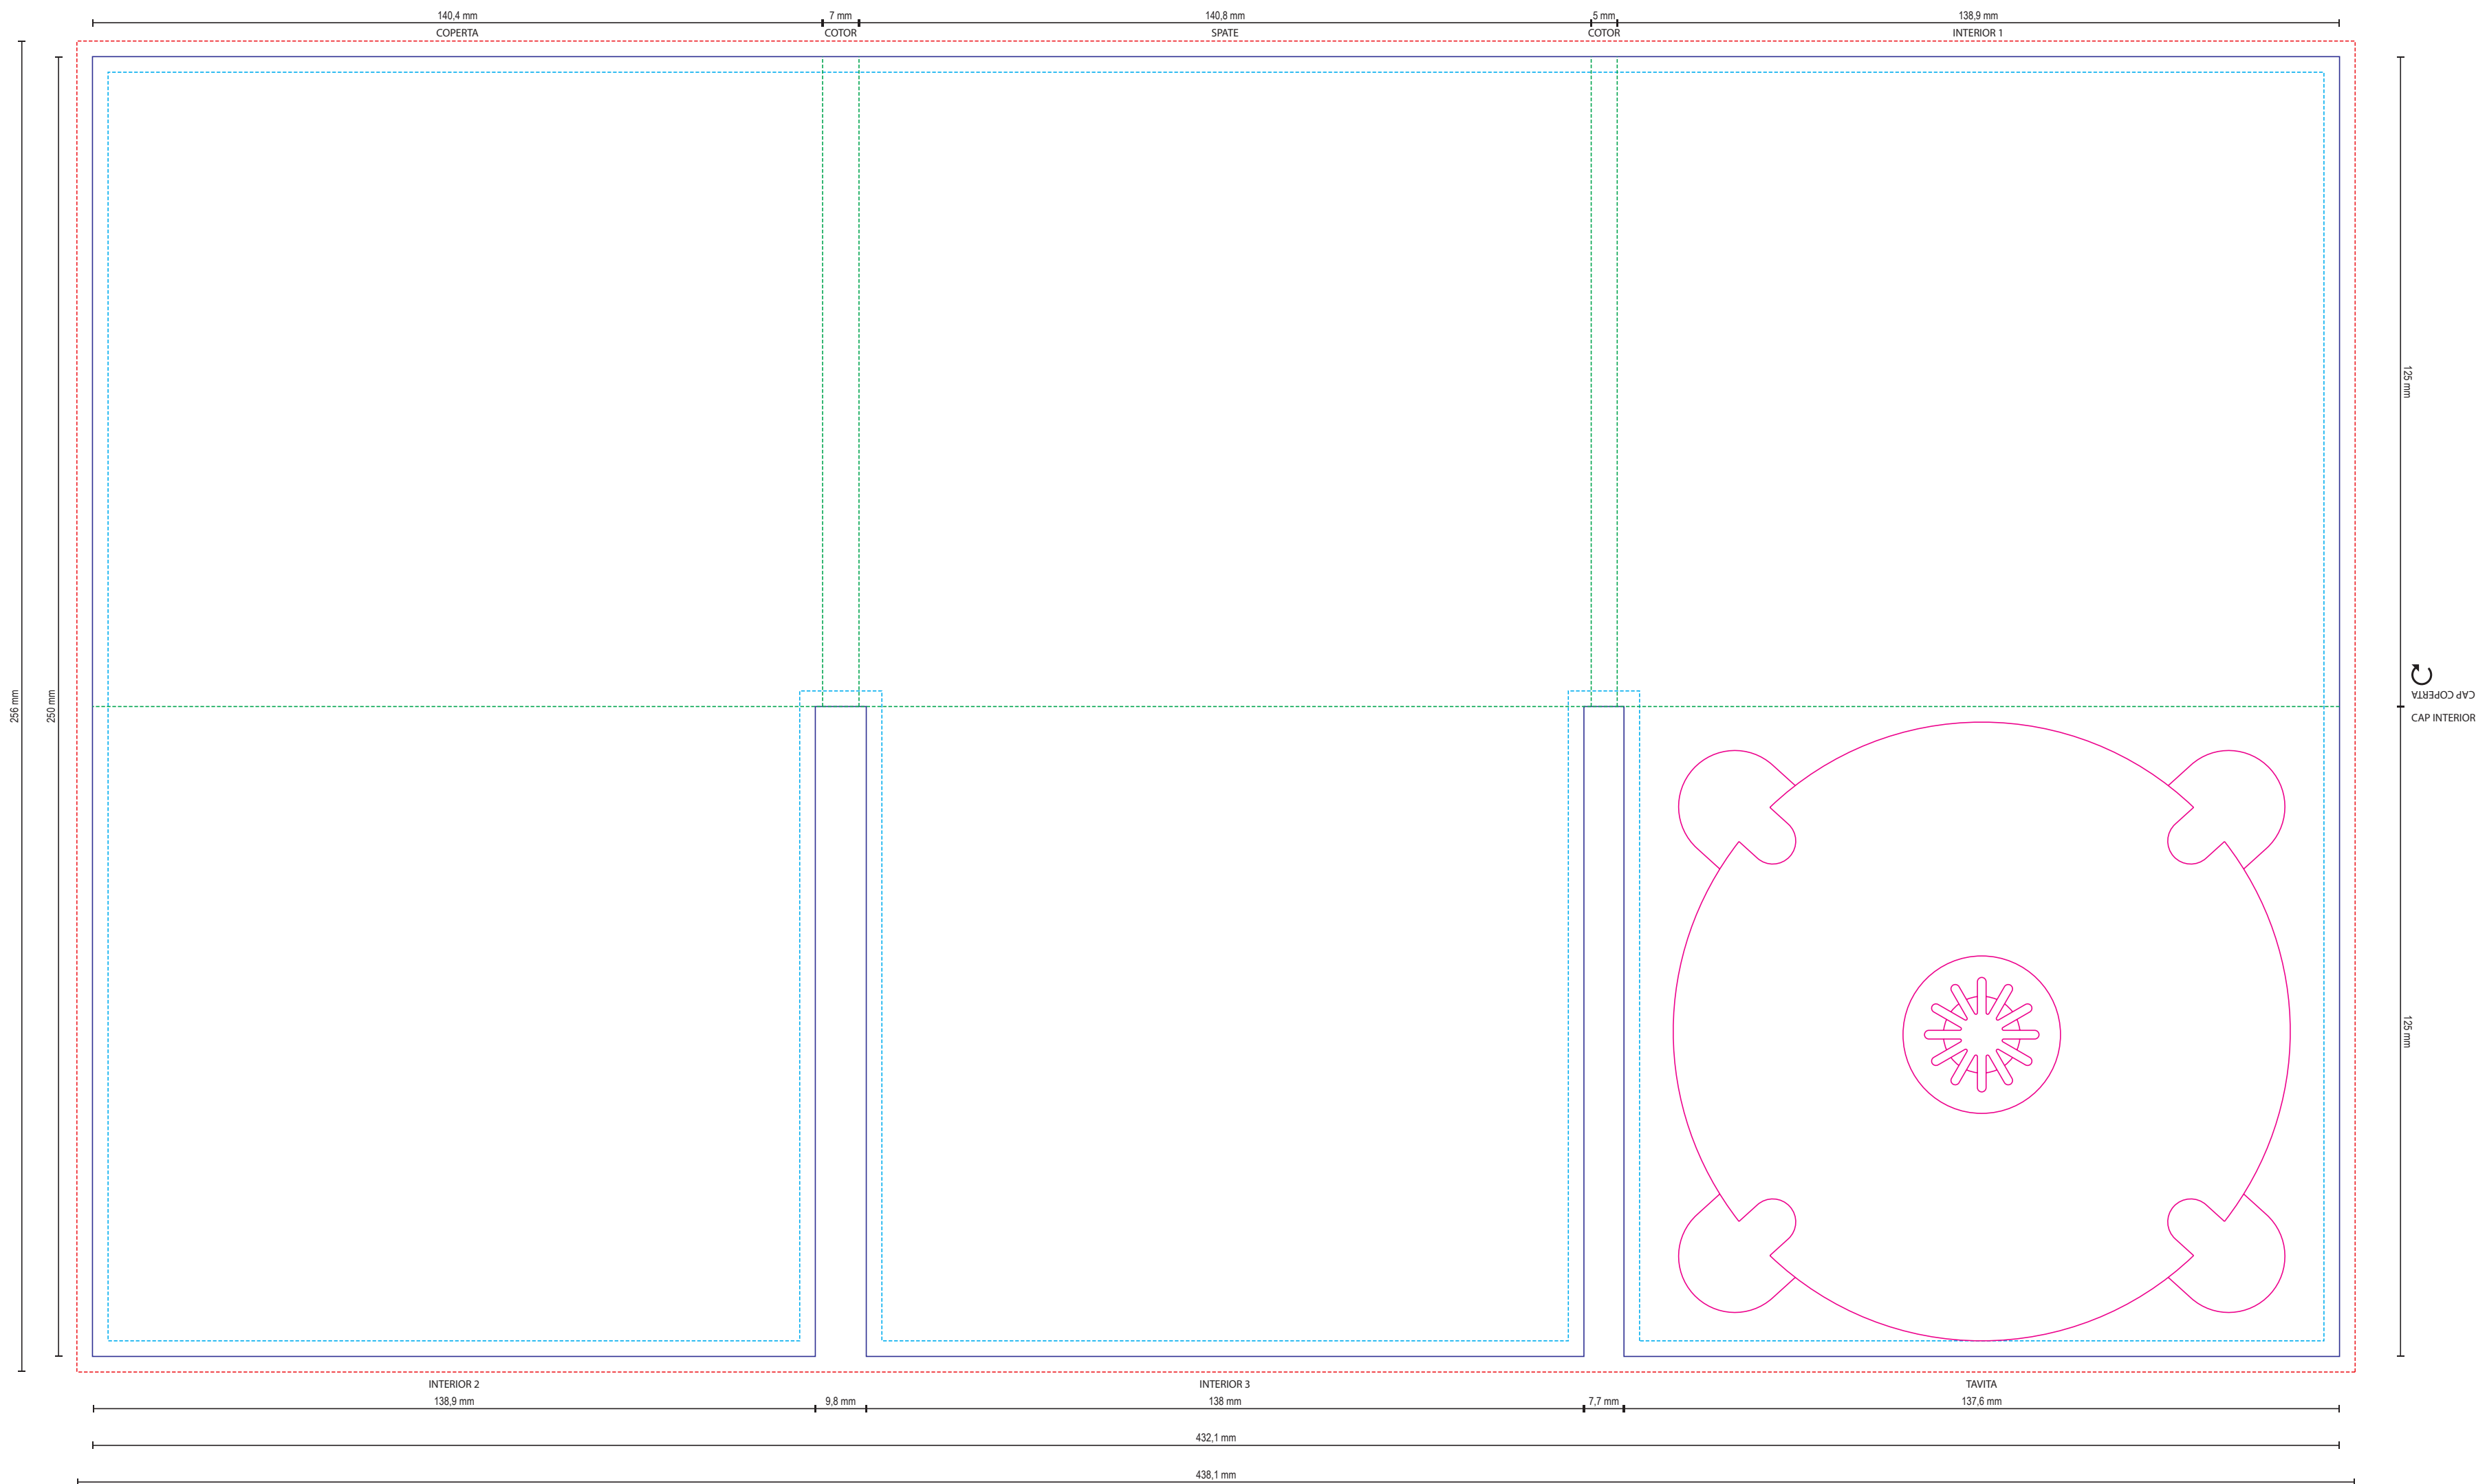

DIGIPAK CD 6P1T Tavita Dreapta

- Bleed 3 mm
 - Oglinda (textul si logo-urile trebuie sa fie pozitionate la cel putin 3 mm de linia de taiere)
 - Linie de taiere
 - Linie de indoire
 - Grafica trebuie sa fie plina, pana la marginea rosie

Format finit: 432,1 mm x 250 mm
 Bleed: 3 mm
 Format brut: 438,1 mm x 256 mm
 Rezolutie: 300 dpi
 Culori: CMYK

125 mm

CAP COPERTA
CAP INTERIOR

125 mm